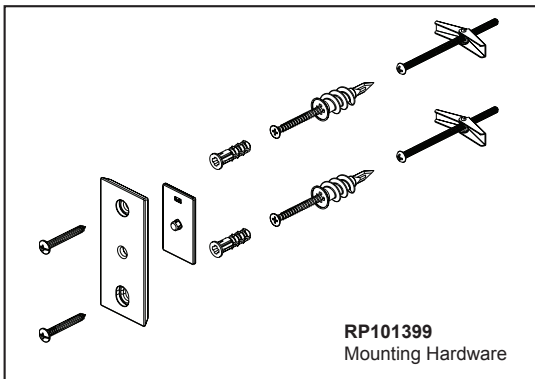

BRIZO®

ACCESSORIES

- Kintsu® Collection
- 8" Mini Pivotal Towel Bar

STANDARD SPECIFICATIONS:

- Wood blocking is preferable behind all wall surfaces. If wood blocking is not available, try finding a wood stud to anchor this accessory.
- Mounting hardware and mounting instructions included with product.
- Note: Plastic anchors, screws, toggle bolts, and mounting brackets are included with the mounting hardware.
- All metal construction

▲ Designate proper finish suffix

ACCESSOIRES

- Collection Kintsu^{MD}
- Mini porte-serviette pivotant 8 po (203 mm)

SPÉCIFICATIONS STANDARDS :

- Il est préférable de placer de blocage en bois derrière toutes les surfaces murales. Si le blocage en bois n'est pas disponible, essayez de trouver un montant en bois pour fixer cet accessoire.
- Quincaillerie et gabarit d'installation inclus avec le produit.
- Remarque : Les ancrages en plastique, les vis, les boulons à bascule et les supports de montage sont inclus avec la quincaillerie d'installation.
- Construction entièrement métallique