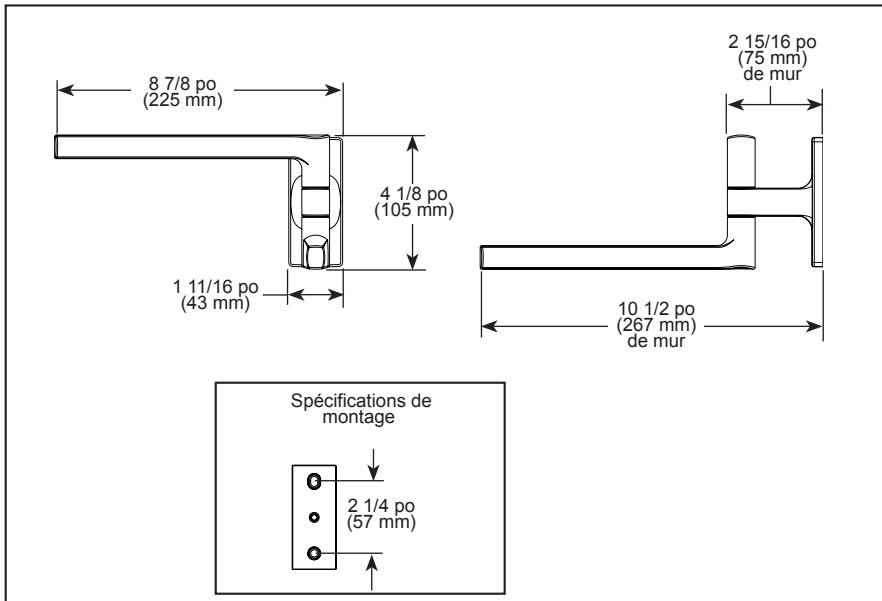

ACCESSOIRES

- Collection Kintsu^{MD}
- Mini porte-serviette pivotant 8 po (203 mm)

SPÉCIFICATIONS STANDARDS :

- Il est préférable de placer de blocage en bois derrière toutes les surfaces murales. Si le blocage en bois n'est pas disponible, essayez de trouver un montant en bois pour fixer cet accessoire.
- Quincaillerie et gabarit d'installation inclus avec le produit.
- Remarque : Les ancrages en plastique, les vis, les boulons à bascule et les supports de montage sont inclus avec la quincaillerie d'installation.
- Construction entièrement métallique

GARANTIE

- Pièces et finition – Garantie à vie limitée; ou pour les clients commerciaux, 10 ans pour les résidences multifamiliales (appartements et condominiums) et 5 ans pour tout autre usage commercial, dans tous les cas à compter de la date de réception du produit par l'acheteur initial ou son représentant autorisé (installateur, etc.).
- Veuillez consulter fr.brizofaucet.ca pour tous les détails de notre garantie limitée.

▲ Désigner le suffixe de finition approprié