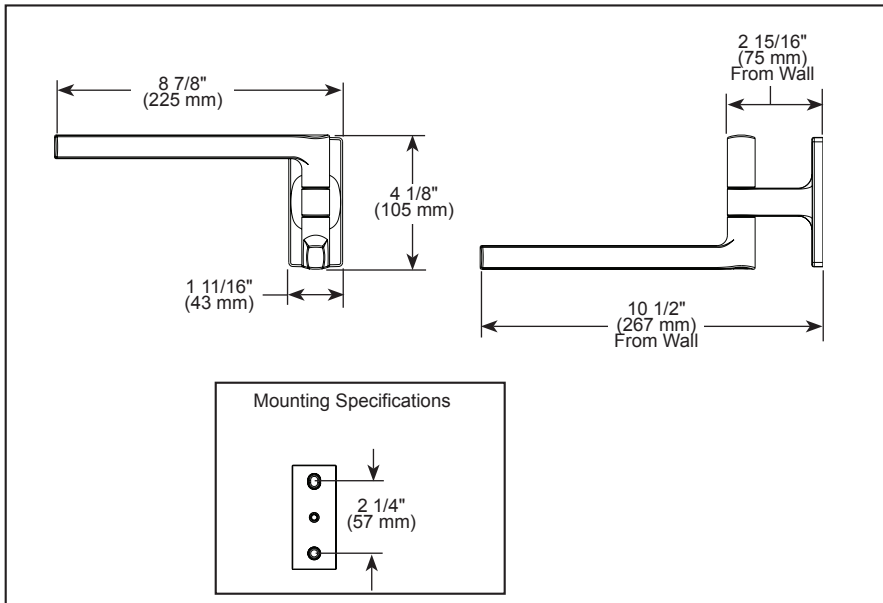

BRIZO®

ACCESSORIES

- Kintsu® Collection
- 8" Mini Pivotal Towel Bar

STANDARD SPECIFICATIONS:

- Wood blocking is preferable behind all wall surfaces. If wood blocking is not available, try finding a wood stud to anchor this accessory.
- Mounting hardware and mounting instructions included with product.
- Note: Plastic anchors, screws, toggle bolts, and mounting brackets are included with the mounting hardware.
- All metal construction

▲ Designate proper finish suffix

ACCESSOIRES

- Collection Kintsu^{MD}
- Mini porte-serviette pivotant 8 po (203 mm)

SPÉCIFICATIONS STANDARDS :

- Il est préférable de placer de blocage en bois derrière toutes les surfaces murales. Si le blocage en bois n'est pas disponible, essayez de trouver un montant en bois pour fixer cet accessoire.
- Quincaillerie et gabarit d'installation inclus avec le produit.
- Remarque : Les ancrages en plastique, les vis, les boulons à bascule et les supports de montage sont inclus avec la quincaillerie d'installation.
- Construction entièrement métallique