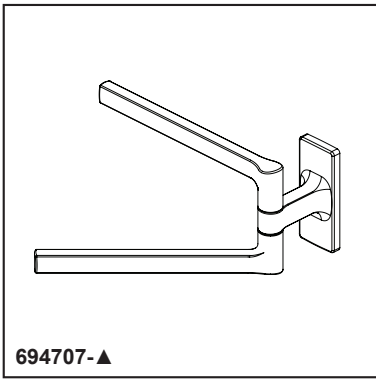

BRIZO®

ACCESSORIES

- Kintsu® Collection
- 8" Mini Pivotal Towel Bar

STANDARD SPECIFICATIONS:

- Wood blocking is preferable behind all wall surfaces. If wood blocking is not available, try finding a wood stud to anchor this accessory.
- Mounting hardware and mounting instructions included with product.
- Note: Plastic anchors, screws, toggle bolts, and mounting brackets are included with the mounting hardware.
- All metal construction

▲ Designate proper finish suffix

ACCESSOIRES

- Collection Kintsu^{MD}
- Mini porte-serviette pivotant 8 po (203 mm)

SPÉCIFICATIONS STANDARDS :

- Il est préférable de placer de blocage en bois derrière toutes les surfaces murales. Si le blocage en bois n'est pas disponible, essayez de trouver un montant en bois pour fixer cet accessoire.
- Quincaillerie et gabarit d'installation inclus avec le produit.
- Remarque : Les ancrages en plastique, les vis, les boulons à bascule et les supports de montage sont inclus avec la quincaillerie d'installation.
- Construction entièrement métallique